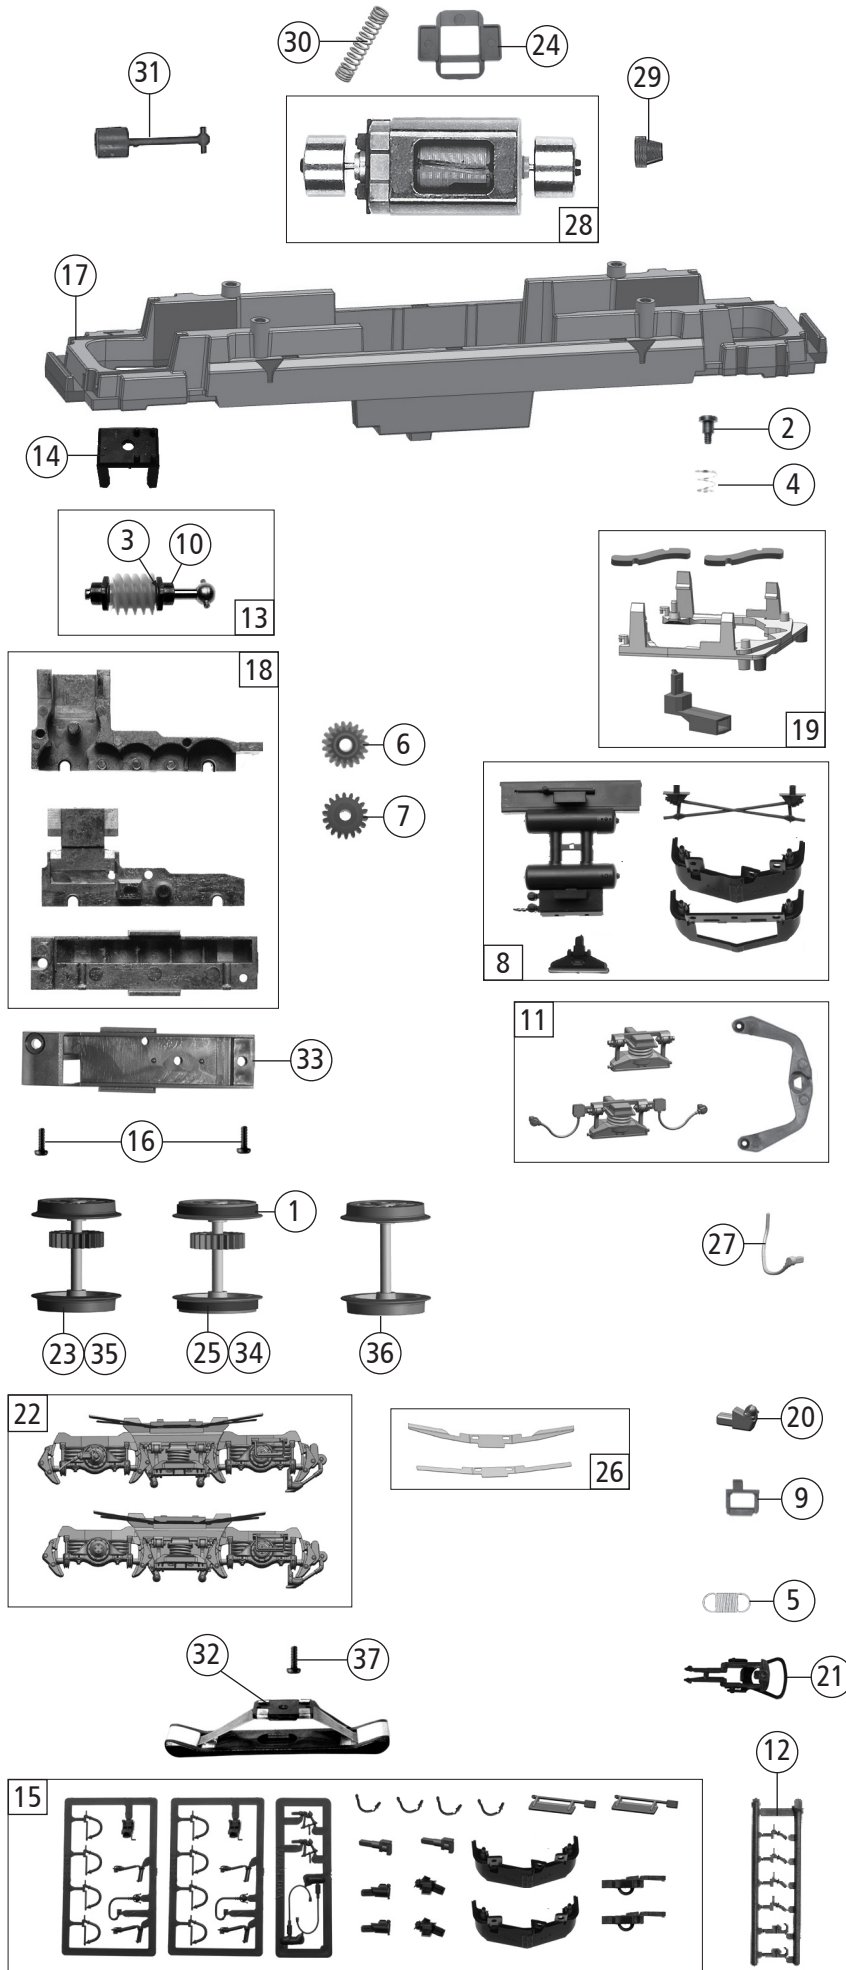

Änderungen in Konstruktion und Ausführung vorbehalten
We reserve the right to change the construction and specification

Pos. Nr. Pos.no.	Beschreibung Description	Art.-Nr. Art.no.	Preisgruppe Price bracket
73258	SBB Cargo Re 420		
73259			
79259			
1	Haftrings.10Stk.12,9-14,6mm Set with traction tyres 10Stk.12,9-14,6mm	40070	---
2	FK-Schraube M2x2,8/2,5 mm FK-Screw	85704	4
3	Beilagscheibe Washer	86108	3
4	Konusfeder Cone spring	86202	3
5	Zugfeder Draw spring	86208	3
6	Schneckenzahnrad Z=17/19 Worm gear wheel Z=17/19	86413	5
7	Zahnrad Z=18 gerade M=0.4 Gear wheel Z=18 direct M=0.4	86460	3
8	TS 2 - Fahrwerk Part set chassis 2	114465	7
9	Auftritt Einstieg Treadle for the entry	141982	3
10	Lager für Schneckenachse Bearing for worm gear axle	89749	6
11	TS-1 Fahrwerk Part set chassis 1	114474	8
12	Attrappenrahmen klein Small dummy frame	107808	4
13	Schneckensatz mit Kardankugel Set of worm gear incl. cardan ball	111385	13
14	Schneckendeckel Worm gear cover	94707	4
15	Zurüstbeutel Bag with accessories	134108	15
16	GF-Schraube M2x6 mm Self-tapping screw	114828	3
17	Grundrahmen Basic frame	134111	16
18	Getriebebesatz 3-teilig lackiert Gear set 3-parts painted	115999	14
19	TS-Kinematik Part set kinematics	131525	10
20	Dose seitlich Lateral box	134113	3
21	Standardkupplung Standard coupling	89246	6
22	TS-Blende 1+2/3 kpl. Part set bogie 1+2/3 assembly	143624	13
23	Radsatz ohne Haftring ohne Zahnrad Wheelset w/o traction tyre w/o gear wheel	134043	11
24	Distanzplättchen Spacer chip	106116	3
25	Radsatz mit 2 Haftringen m. Zahnrad Wheelset w.2 traction tyres w.gear wheel	134046	12
26	Radkontakt 1 und 2 Wheel contact 1 and 2	134066	7
27	V-Messer neu V-encoder cable new	128397	3
28	Motor Motor	85111	28
29	Kardanschale kurz 1,5mm Cardan reception short 1,5mm	87129	4
30	Kontaktfeder Contact spring	116876	3
31	Kardanwelle Cardan shaft	87214	5
AC - Wechselstrom			
32	Schleifer 42mm Center pick-up 42mm	86030	14
33	Getriebeboden AC Gear bottom AC	114487	8
34	Radsatz mit 2 Haftringen m. Zahnrad AC Wheelset w.2 traction tyres w.gear wheel AC	134130	12
35	Radsatz ohne Haftring ohne Zahnrad AC Wheelset w/o traction tyre w/o gear wheel AC	134128	11
36	Radsatz ohne Zahnrad ohne Haftring AC Wheelset w/o gear wheel w/o trac.tyre AC	134129	10
37	GF-Schraube M1,6x4 mm Self-tapping screw	114850	3